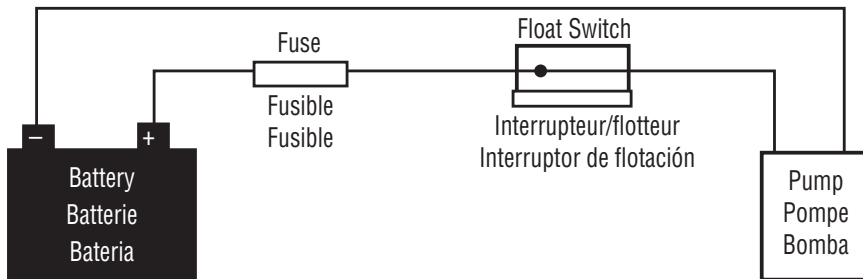

**Model 19411**

**AUTOMATIC BILGE PUMP SWITCH  
DE POMPE INTERRUPTEUR DE CALE AUTOMATIQUE  
INTERRUPTOR PARA BOMBA DE SENTINA AUTOMATICA**

Volts DC: 6, 12, 24, 32; to 180 watts

Max Amps: 15A@12V

Wire size: 30" (76.2cm) 16 GA tinned wire